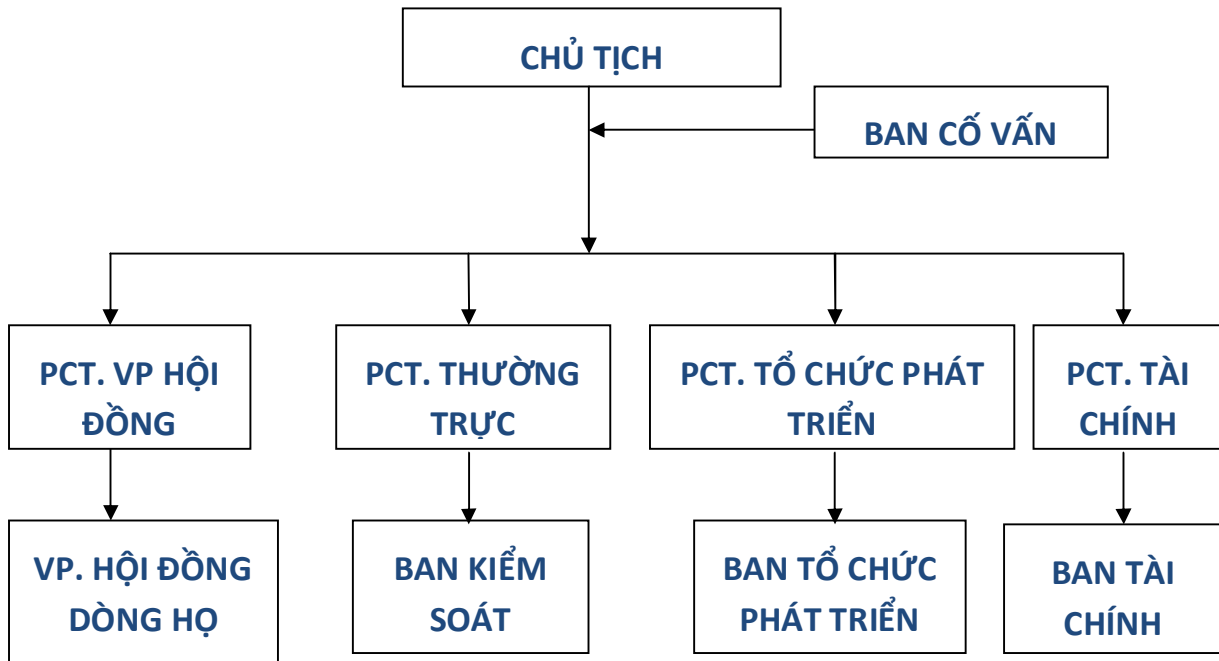

SƠ ĐỒ TỔ CHỨC HỘI ĐỒNG DÒNG HỌ VŨ-VÕ TỈNH BÌNH DƯƠNG

Danh sách Lãnh đạo điều hành HĐDH VŨ-VÕ Tỉnh Bình dương nhiệm kỳ 2014-2019:

I./ BAN CHẤP HÀNH (Ban Thường vụ) HỘI ĐỒNG DÒNG HỌ VŨ-VÕ TỈNH BÌNH DƯƠNG

1./ Chủ tịch BCH: Ông VŨ MINH SANG
(Ban Thường vụ)

2./ PCT.BCH Ông: VÕ HỒNG THANH
(Ban Thường vụ, Phó Ban TTPT)

3./PCT. BCH Ông: VÕ ĐÔNG ĐIỀN
(Ban Thường vụ)

4./PCT.BCH Ông: VÕ THANH BÌNH
(Ban Thường vụ, Trưởng Ban tài chính)

5./PCT.BCH Bà: VŨ THỊ KIM TÍNH
(Ban Thường vụ, Trưởng Ban TTPT)

6./ Thư ký. BCH Bà: **VÕ THỊ NGỌC THẢO**
(Ban Thường vụ, Chánh Văn phòng)

7./ TV.BCH Bà: **VŨ THỊ VÂN HƯƠNG**

8./ TV. BCH. Thường vụ Ông: **VÕ VĂN BÁ**
(Ban Thường vụ)

09./ TV.BCH Ông: **VŨ ĐỨC LONG**
(Ban Thường vụ, Trưởng Ban kiểm soát)

10./ TV. BCH Ông VÕ VĂN LÃNH
(Ban Thường vụ)

11./ TV. BCH Ông VŨ ĐỨC NẴNG

12./ TV.BCH Ông VÕ SƠN ĐIỀN
(Phó Ban Tài chính)

13./ TV.BCH Ông VÕ HỒNG TƯỞI
(Thành viên Ban Kiểm soát)

14./ TV.BCH Ông VÕ QUỐC DŨNG
(Thành viên Ban Kiểm soát)